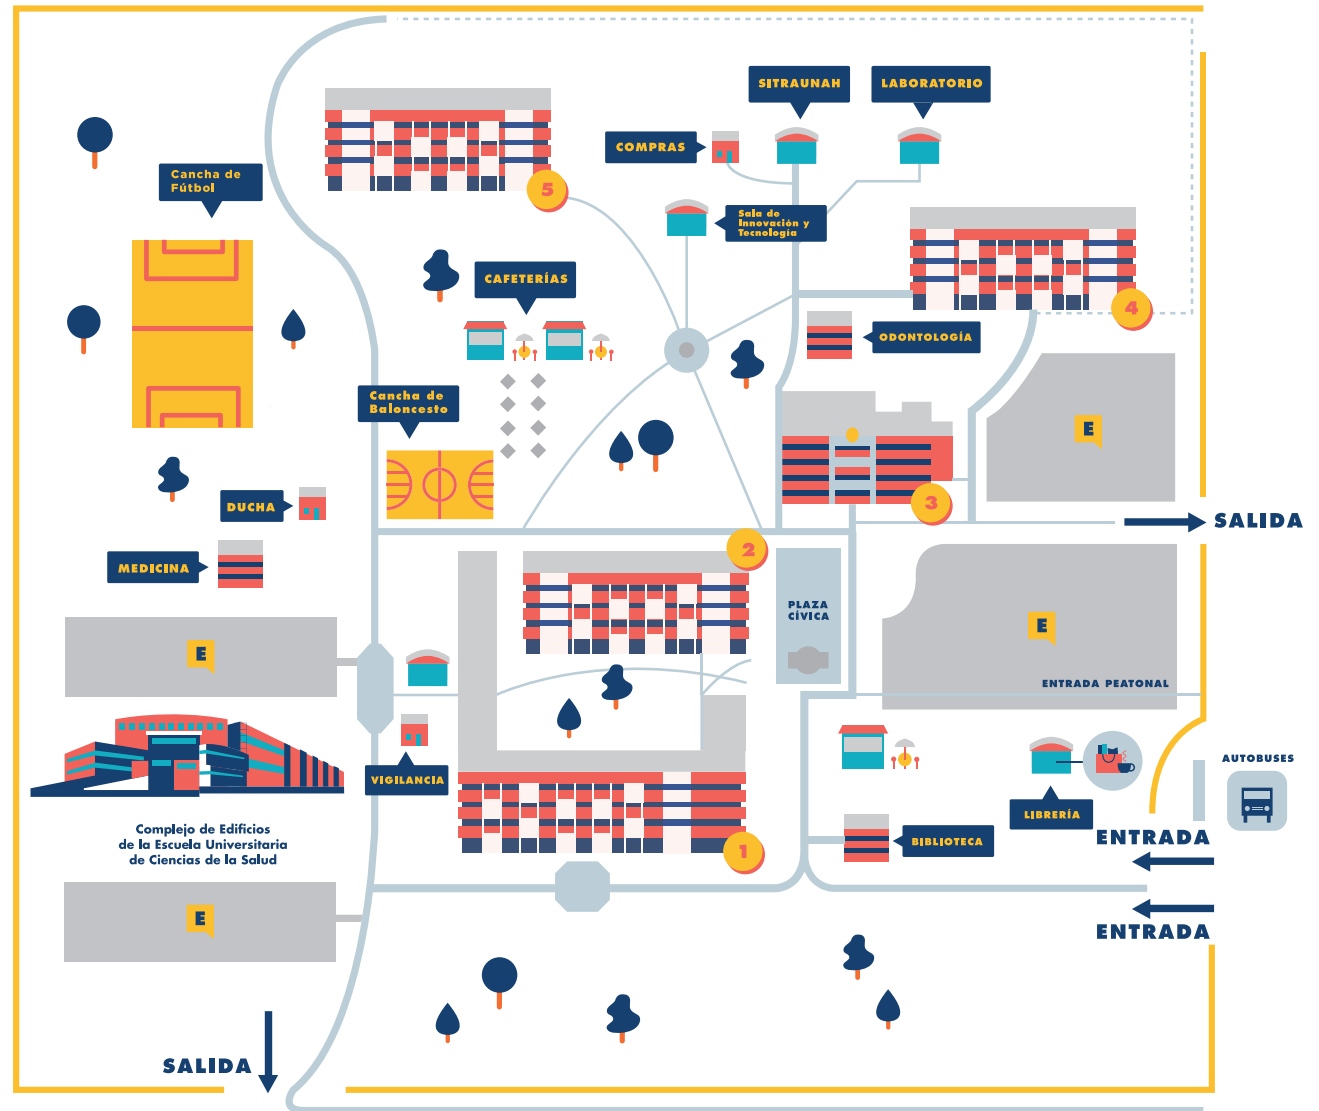

MAPA UNAH-VS

SIMBOLOGÍA

-  Edificios/Aulas y Facultades
-  Estacionamientos
-  Edificios singulares e infraestructura deportiva

UNAH-VS

UNIVERSIDAD NACIONAL
AUTÓNOMA DE HONDURAS
EN EL VALLE DE SULA